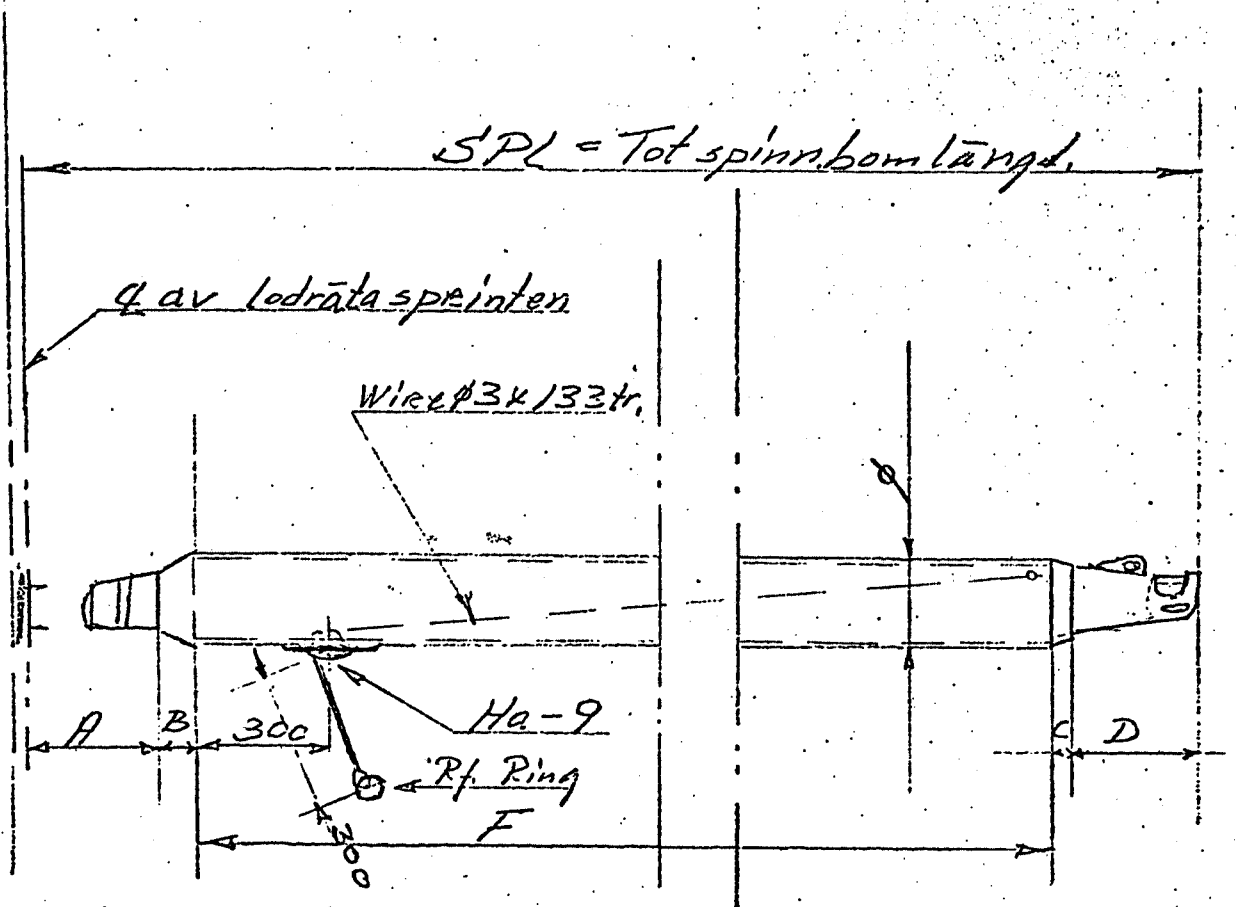

Original

Båttyp: Vindö-90

15-9-76

Kund: \_\_\_\_\_

Typ av beslag	Rör	SPL	F	A	B	C	D	A+B+C+D
Lermark 1001 o 1156	89/83			200	50	24	180	454
Barbarossa 145/180 o 131/86	"	4,200	3,820	170	20	20	170	380

Det.-nr	Ant.	Benämning			Material	Mod.-nr Ämne Dimension	Anm.
Konstr.	Ritad <u>PEB</u>	Kop.	Kontr.	Stand.	Godk.	Skala <u>~</u>	Ersätter
Per Selden A/B		Spinnboommar av Rör till större typer					Ersatt av
						Ritm.-nr	Dat. <u>22/3-76</u>